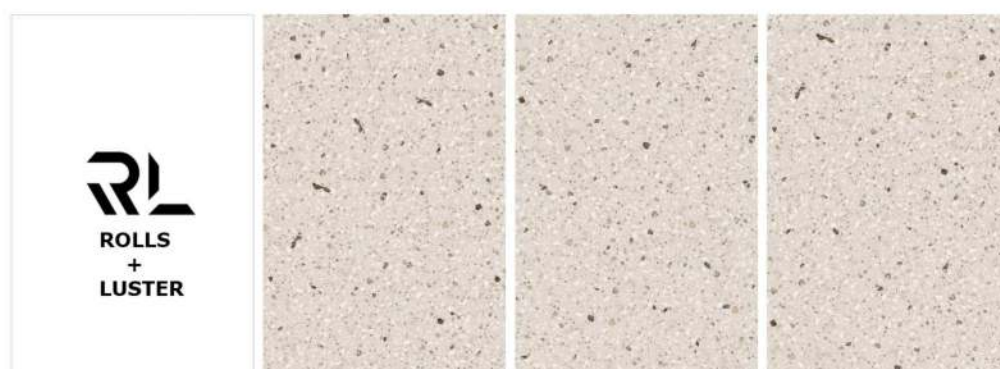

12000 x 18000

RANDOM